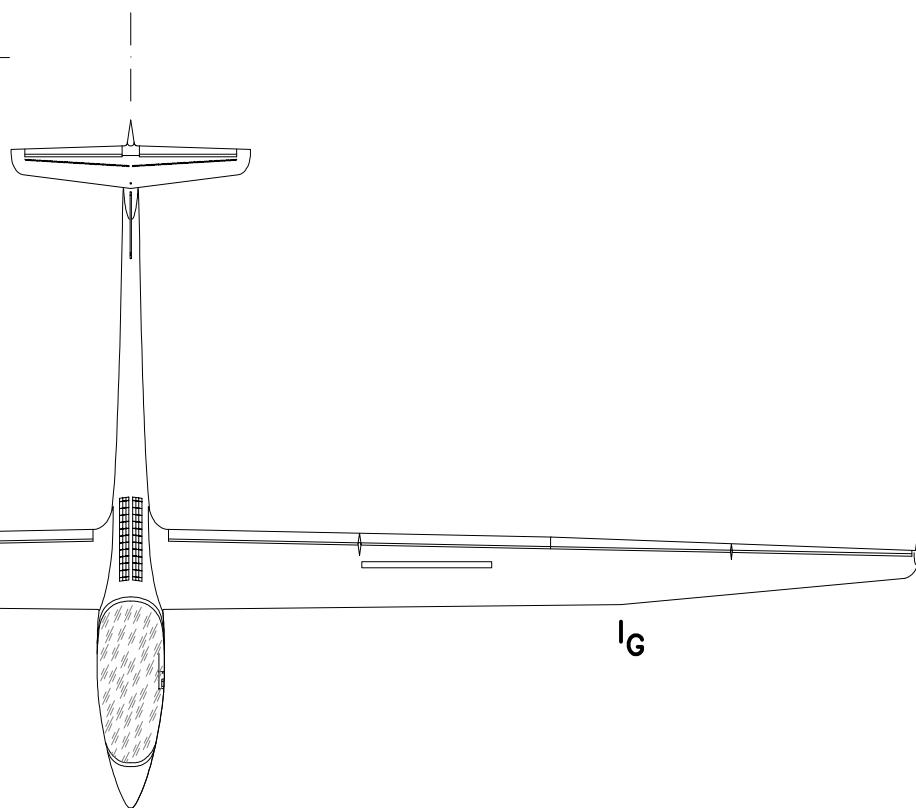

ASW-27 B
OK-7272

lg

ASW-27
OK-2727

G

Kreslil:	Tomáš Rusek	Formát:	A3
Rekonstrukce dle:	www.alexander-schleicher.de	Měřítko:	1:72
Poslední aktualizace:	10.5.2009	Počet listů:	1
		List číslo:	1

Název:
Schleicher ASW-27 B
ASW-27